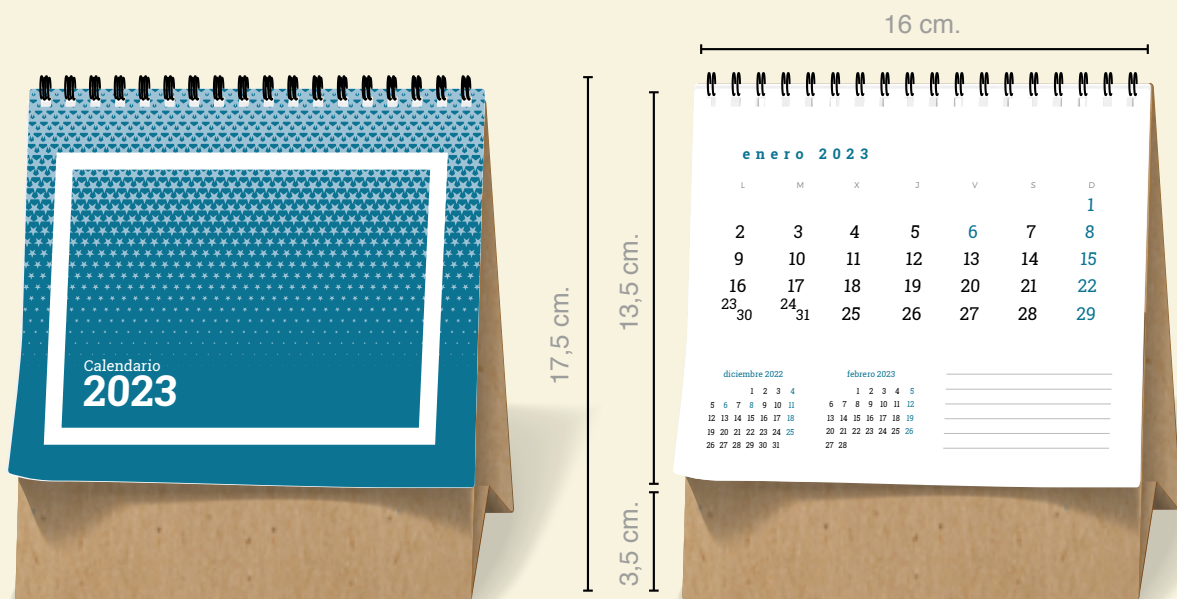

NEUTRO 7 HOJAS ESPECIAL

REF. CW 350

Sobremesa con wire-o.

Tamaño hoja 16 x 13,5 cm. 7 hojas papel ecológico de 80 gr.

+ peana kraft de 300 gr.

Espacio publicidad: 16 x 3,5 cm.

NOVEDAD